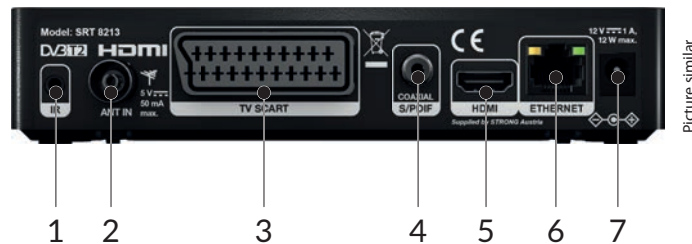

- Skvělá kvalita zvuku a obrazu
- Rychlá a snadná instalace a uživatelsky přívětivé menu
- Ovládání napájení přes USB pro úsporu energie v pohotovostním režimu
- Paměťová kapacita 700 kanálů
- RSS kanály a předpověď počasí přes Ethernet
- Rychlé přepínání kanálů: třídění podle abecedy
- 30 časovačů událostí se 3 režimy (jednorázový, denní, týdenní)
- Zobrazení na obrazovce s vysokým rozlišením (OSD)
- Rezervace událostí přímo z EPG
- Funkce rodičovského zámku pro menu a funkce hodnocení obsahu pro kanály
- Podpora vícejazyčné nabídky na obrazovce (OSD)
- Mnoho možností ovládání kanálů: uzamknutí, přesun, smazání
- Zapnutí se zobrazením naposledy sledovaného kanálu
- Digitální zvuk prostřednictvím koaxiálního výstupu (S/PDIF) pomocí připojení k digitálnímu zesilovači
- Uživatelsky přívětivý dálkový ovladač
- Podpora aktivní antény přes výstup napětí 5 V
- Automatické přepínání do pohotovostního režimu pro úsporu energie
- Připojení: IR (volitelné příslušenství), ANT IN, TV SCART, S/PDIF koaxiální, Ethernet, Vypínač napájení
- **Příslušenství:** Dálkový ovladač, 2x baterie AAA1V závislosti na podmínkách šíření místního signálu

1. 1 V závislosti na podmínkách šíření místního signálu
2. 2 Dolby Digital Plus, Dolby Digital a symbol dvojitého D jsou registrované ochranné známky společnosti Dolby Laboratories.
3. 3 Dostupnost v závislosti na provozovateli vysílání

1. IR (volitelné příslušenství)
2. Anténa
3. TV (SCART)
4. Digitální audio zesilovač
5. TV (HDMI)
6. Ethernet
7. Napájecí adaptér

Tuner

Vstupní konektor: IEC60169-2, female, 75 Ohm nominal
Vstupní frekvenční rozsah: VHF: 174 ~ 230 MHz
UHF: 474 ~ 790 MHz
Úroveň vstupního signálu: DVB-T2: -70 dBm ~ -25 dBm
Napájení antény: 5 V DC (stejným.), max. 50 mA, ochrana proti zkratu

Demodulátor

Demodulátor: QSPK, 16/64/128/256 QAM
DVB-T2 (EN 302 755)
Přenosový režim: normální a rozšířený
Interval Guard: DVB-T2 = 1/128, 1/32, 1/16, 19/256, 1/8, 19/128, 1/4

Video dekodér

Rozlišení video signálu: 576i, 576p, 720p, 1080i, 1080p
Dekódování a video výstup: MPEG 2/4 H264/H265 (HEVC) - HD /PAL
Poměr stran: 4:3, 16:9
Konverze: Letterbox, Pan & Scan, Celá obrazovka, Ignorování.

Audio dekodér

Podpora zvuku: Dolby Digital Plus* / AC3+ / PCM
MPEG Music Layer II
Vzorkovací frekvence: 32, 44,1, 48 kHz
Zvukový režim: Stereo, Mono

Konektory

IR extender
Anténa
TV SCART (CVBS, Audio L a R)
S/PDIF (koax.)
HDMI
Ethernet
Napájecí adaptér

Obecné údaje

Zdroj energie: AC (stříd.) 100 - 240 V, 50/60 Hz
Spotřeba energie: 7 W (typ.), 12 W (max)
Spotřeba energie v pohotovostním režimu: max. 1.0 W
Provozní teplota: 0 °C ~ +40 °C
Skladovací teplota: -10 °C ~ +50 °C
Rozsah provozní vlhkosti: 10~85%, RH, bez kondenzace
Rozměry (Š x H x V) v mm: 175 x 55 x 42
Čistá hmotnost: 0.13 kg

* Dolby Digital Plus a symbol dvojitého D jsou registrované ochranné známky společnosti Dolby Laboratories

EAN SRT 8213: 9120072371257

SERVICE CENTER	
AT	support_at@strong.tv 0820 400 150 (€ 0.12/Min. 06sterr. Festnetz)
DE	support_de@strong.tv 0180 501 49 91 (€ 0.14/Min. deutsches Festnetz) (€ 0.42/Min. max. Mobilfunknetz)
BG	support_bg@strong.tv +359 32 634451
DK	support_dk@strong.tv
CEE	support_hu@strong.tv +36 1 445 26 10
PL	support_pl@strong.tv 801 702 017
IT	support_it@strong.tv 199 404 032 Da rete fissa 24,8 cent. al min. 12,5 cent. scatto alla risposta Da rete mobile max. 49 cent. al min. 15,6 cent. scatto alla risposta
NL	support_nl@strong.tv
FR	support_fr@strong.tv
UA	support_ua@strong.tv +380 (44) 238 61 50